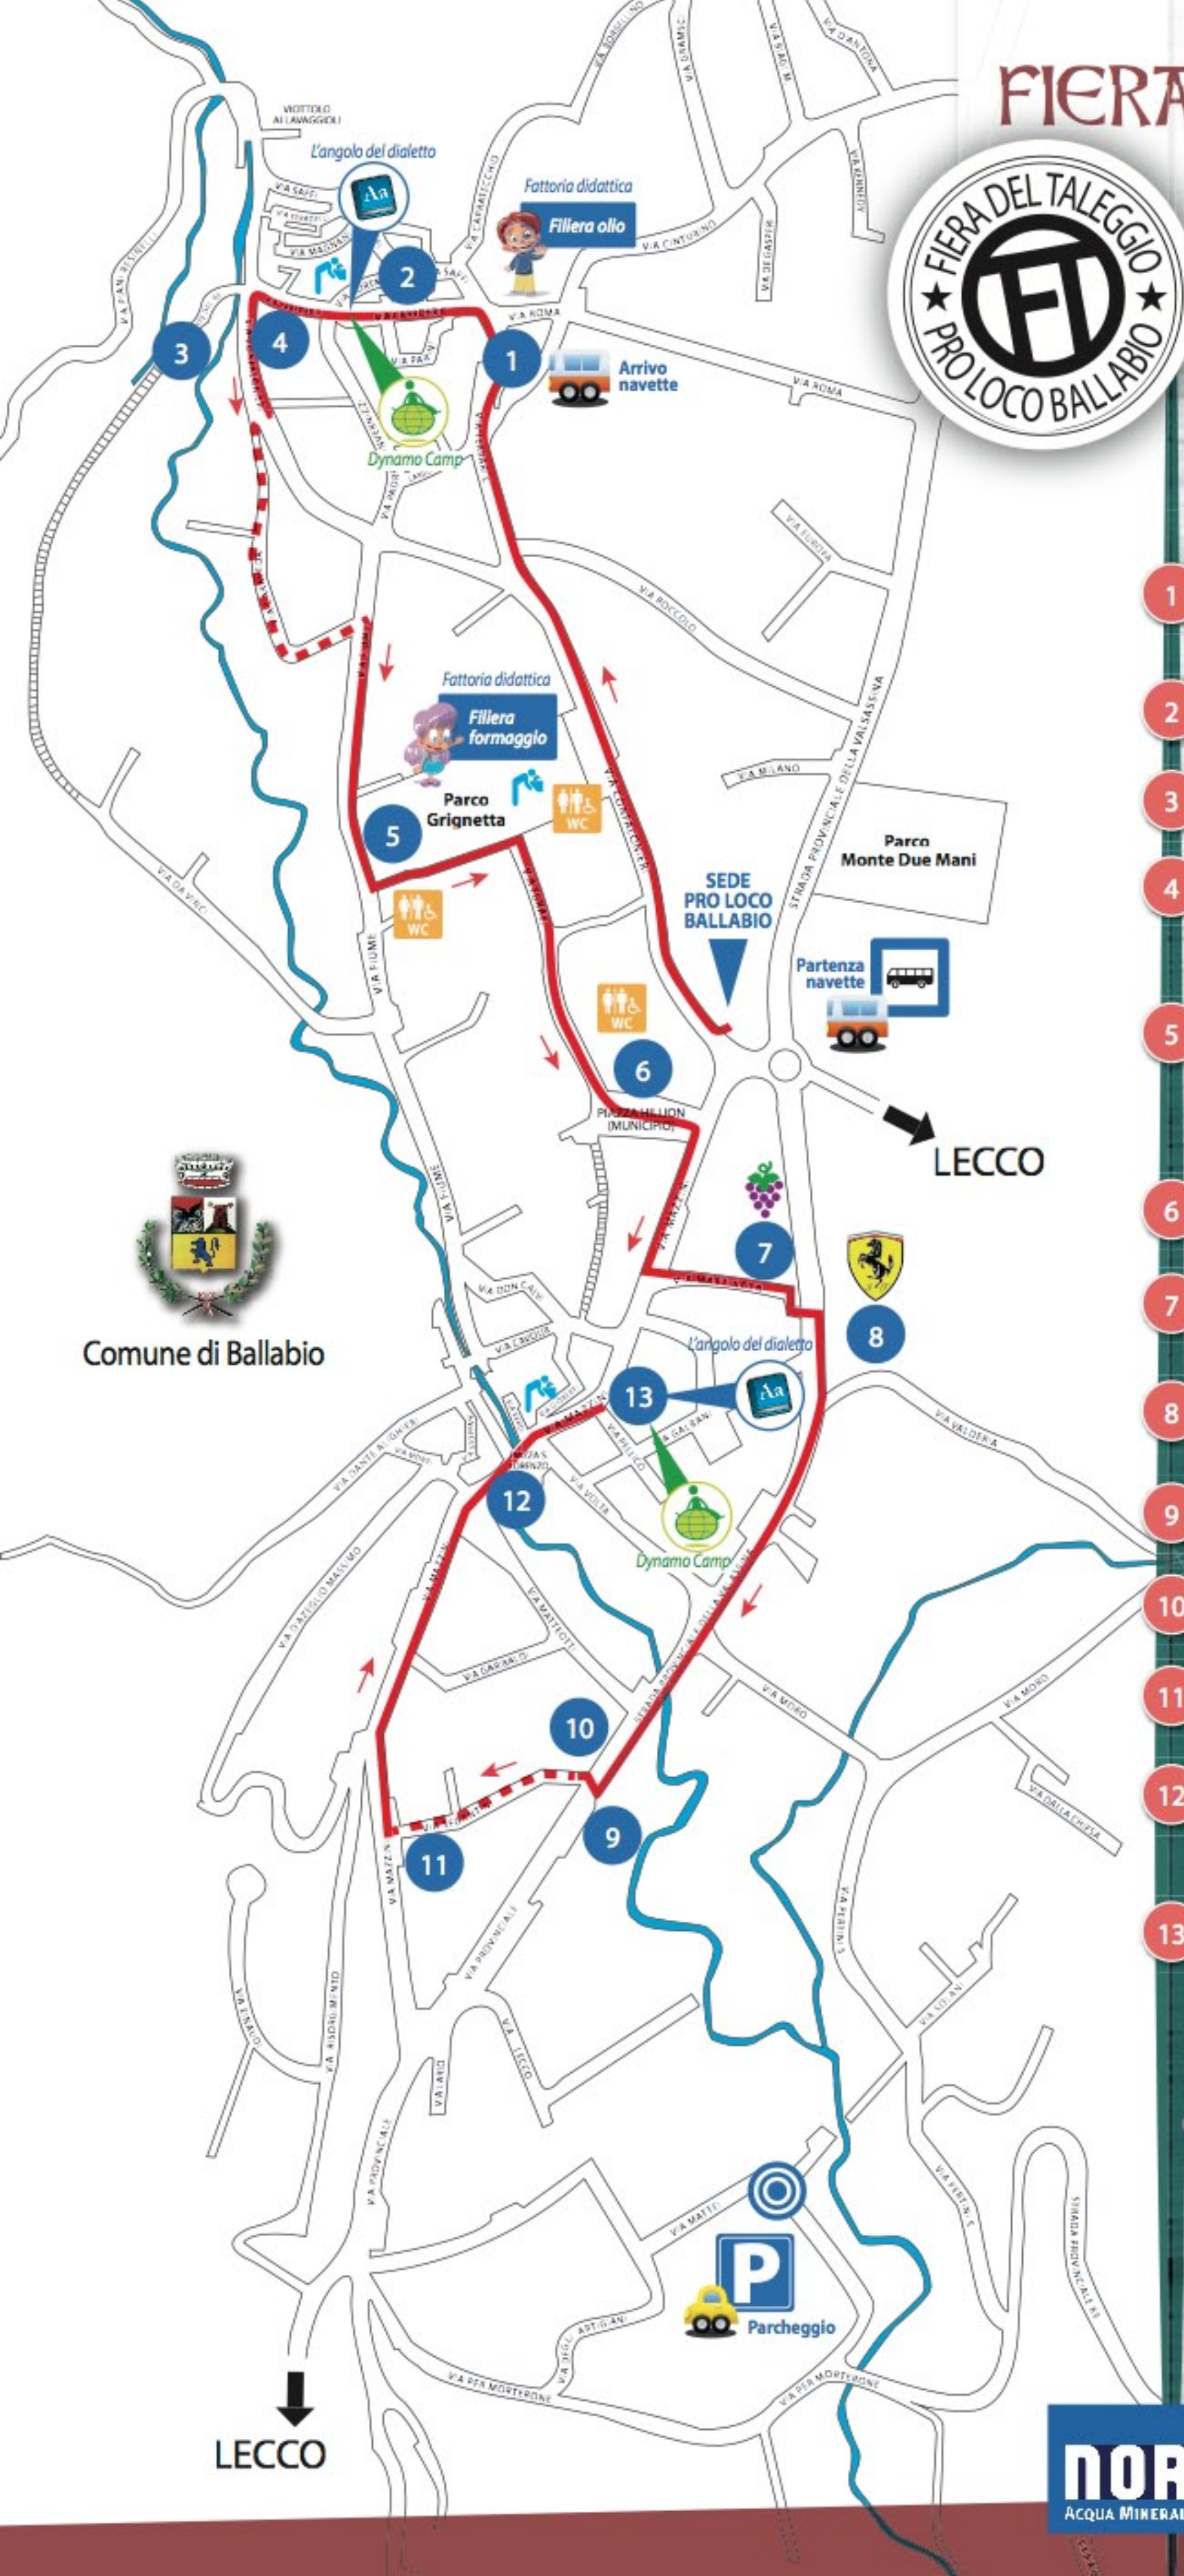

FIERA DEL TALEGGIO

Percorsi consigliati
Espositori formaggi e abbinamenti

Sede Pro Loco BALLABIO

Circolo Ricreativo
C.R.I. Delegazione Valsassina
Banca Pop. Sondrio
AIDO Ballabio
Associazione Ricerca Midollo Spinale

- 1 Via Ferrari**
Edicola e Tabaccheria Invernizzi S. Carozzi Formaggi
Az. Agricola Carissimi - Formaggi
Cascina Poggia - Vino
Apicoltura Bechis - Miele
- 2 Via Saffi**
Panificio Citterio Marino
Cooperativa Olivocoltori
- 3 Ponte dei Re**
Associazione Il Villaggio
Birrifico Lmb
Az. Agricola Combi Nadia
- 4 Via Confalonieri**
Crimella - Salumeria e Macelleria
- 5 Parco Grignetta**
Comitato Gemellaggio Di Hillion
Birrifico Artigianale Lariano
Le Specialita' Di Raviolino
Az. Agricola Prato Della Chiesa
Associazione Apa Di Lecco E Como
Centro Studi Valle Imagna
Cai Ballabio
Protezione Civile
- 6 Piazza Hillion**
Ciresa Formaggi Con Seminati
Bertarini - Dolciumi
Apicoltura E.G.
- 7 Via Martinola**
Azienda Ganassa
Levisalumi
Vinicola Negri
- 8 Localita' Ca' Formai**
Bar Coyote
Associazione Sportiva Gso
Ferrari Club Caprino Bergamasco
Raduno Auto Ferrari
- 9 Via Provinciale 22**
Formaggeria Carozzi
Associazione Oliper
- 10 Via Provinciale 33**
Ristorante Massenzio
Polentone di Corti E. e Rizzi Vini
La Valle del Gusto
- 11 Via Mazzini 73**
Pizzeria La Bussola
- 12 Piazzetta Locatelli**
Panificio Il Forno
Alimentari Caprioglio
Az. Agricola Canti Daniela
Oratorio di Ballabio
- 13 Via Mazzini 37**
Caffe' Zapelli Di Sala Damina
Gruppo Musicale "MARCH Division"
Angolo Del Dialecto & della Dynamo Camp
Formaggi e Salumi Matti

Fattoria didattica

L'associazione APA di Lecco e Como mostrerà ai curiosi le fasi della mungitura e della preparazione del taleggio, in una sorta di piccola fattoria didattica.

Fattoria didattica

Un agronomo guiderà il visitatore nell'assaggio dell'olio.

Dynamo Camp e L'angolo del dialetto

Fontanella Acqua Potabile

LECCO

Troverete l'acqua NORDA in tutte le postazioni.

Comune di Ballabio

LECCO